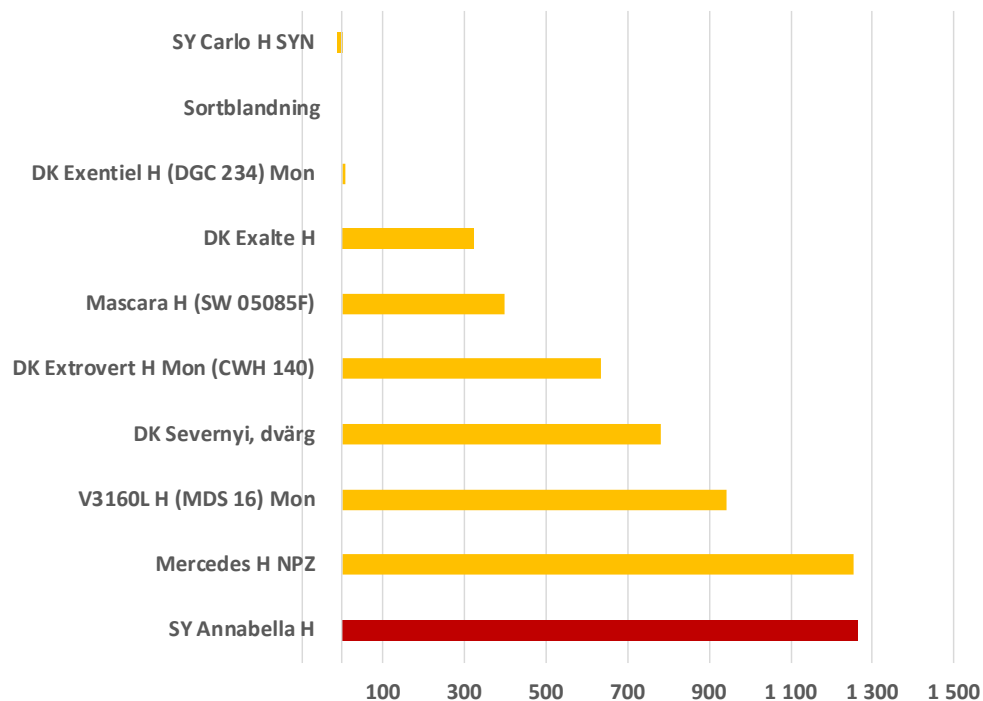

# SY Annabella

Stark sort (område D-F)

- Hög fröskörd
- Lämplig för tidig sådd
- Liten risk för stjälksträckning på hösten
- Bra vinterhärdighet
- Stark tolerans mot Phoma
- Stark tolerans mot Verticillium

Annabella 2013-2017 (område D-F)	SY Annabella
Hybrid	Ja
Fröskörd	108
Avräkningsvärde	107
Stjälksträckning höst	Liten risk
Vinterhärdighet	+
Lämplighet för tidig sådd	+
Tolerans Phoma	+
Tolerans Verticillium	++
Stjälkstyrka	+
Stjälklängd	+/-

## Seriesammanställning 2013-2017, differens i avräkningsvärde, marknadssorter område D-F

SY Annabella är en höstrapsort från Syngenta.

Gullviks ingår i Bröderna Berner AB och är Sveriges ledande företag när det gäller växtskydd. Bröderna Berner AB är ett helägt dotterbolag till Berner Aktiebolag med sitt huvudsäte i Helsingfors.