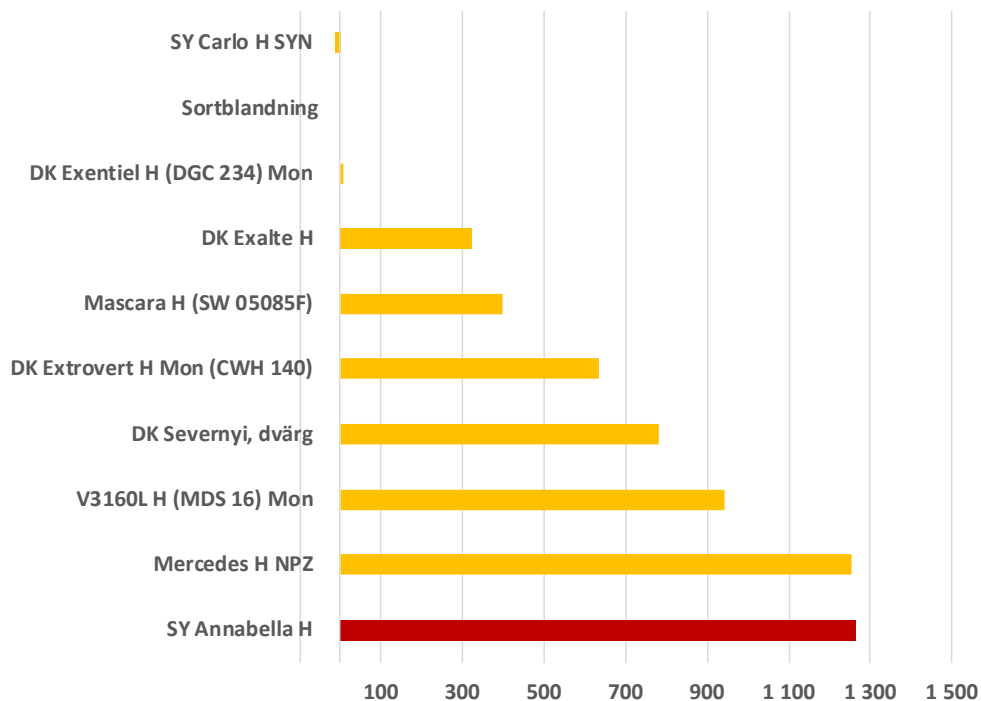

SY Annabella

Stark sort (område D-F)

- Hög fröskörd
- Lämplig för tidig sådd
- Liten risk för stjälksträckning på hösten
- Bra vinterhärdighet
- Stark tolerans mot Phoma
- Stark tolerans mot Verticillium

Annabella 2013-2017 (område D-F)	SY Annabella
Hybrid	Ja
Fröskörd	108
Avräkningsvärde	107
Stjälksträckning höst	Liten risk
Vinterhärdighet	+
Lämplighet för tidig sådd	+
Tolerans Phoma	+
Tolerans Verticillium	++
Stjälkstyrka	+
Stjälklängd	+/-

Seriesammanställning 2013-2017, differens i avräkningsvärde, marknadssorter område D-F

SY Annabella är en höstrapsort från Syngenta.

Gullviks ingår i Bröderna Berner AB och är Sveriges ledande företag när det gäller växtskydd. Bröderna Berner AB är ett helägt dotterbolag till Berner Aktiebolag med sitt huvudsäte i Helsingfors.